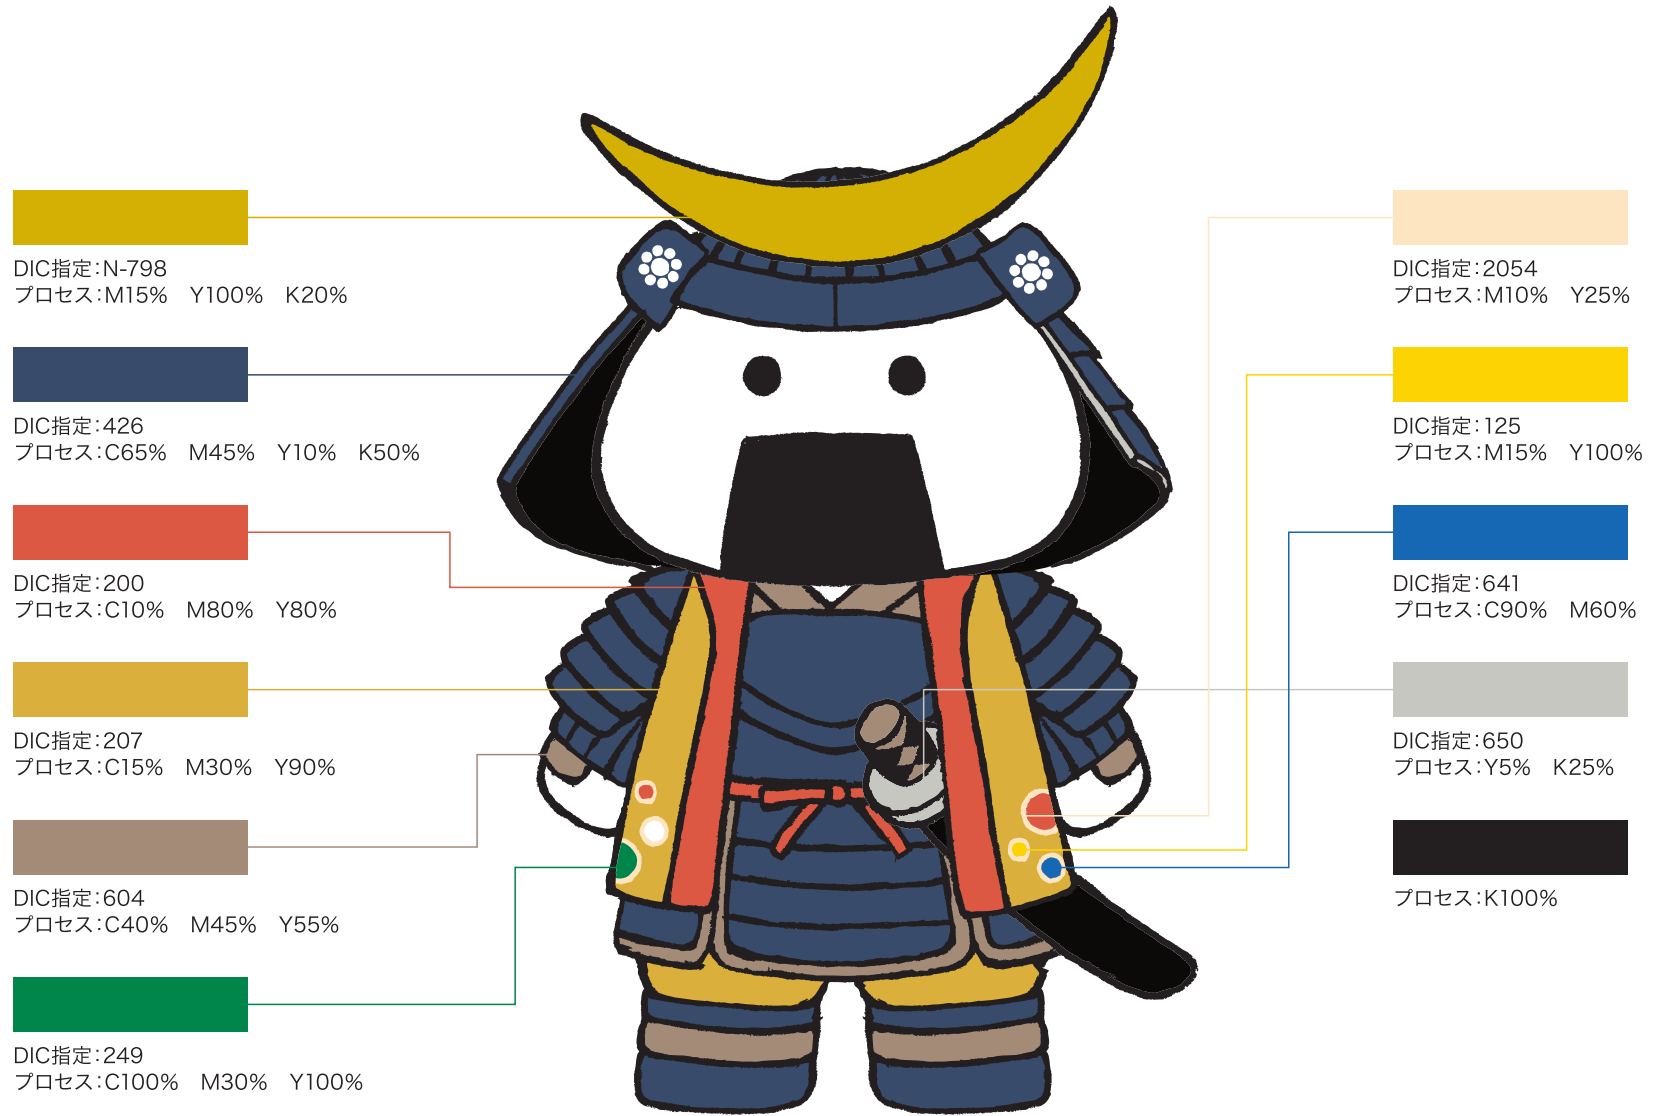

甲冑バージョンむすび丸 -1 (正面)

正面